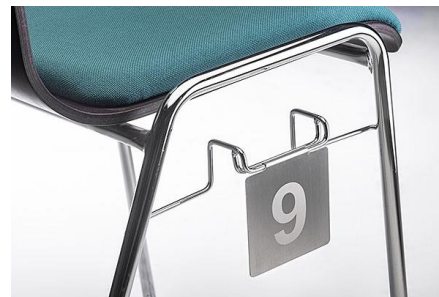

DIN ISO STOFF

Stapelstuhl - Seminarstuhl

	Eigenschaft	Wert
Lieferung	Lieferzeit	Ca. 4-6 Wochen
	Bauweise	Komplett montiert
Maße	Gesamtbreite	54 cm
	Gesamthöhe	82 cm
	Gesamttiefe	55 cm
	Sitzhöhe	48 cm
	Sitzbreite	47 cm
	Sitztiefe	55 cm
Eigenschaften	Material	Gepolsterte Sitz- und Rückenfläche
	Gestell	Rohr oval 30 x 15 mm, pulverbeschichtet, opt.chrom
	Stapelbar	Bis 20 Stück
	Reihenverbinder	Optional am Gestell oder mit losem RV
	Gewicht	5,5 kg
	Gewicht/Belastung *	150 kg

FLO.RENZ 160 x 80 cm

ELE.GANCE Halbrund

PRO.JEKT Quadrat

ELE.GANCE Rechteck

DIN ISO STOFF **passendes Zubehör**

Stuhlkarre
Uni.versal

Treppenstuhlkarre

Reihennummerierung
Klemme Mittel

HAR.MONIE
Nummerierung Klemme
schmal

HAR.MONIE
Reihennummerierung
Schild

Reihennummerierung
Klemme Klein

MUSTER

Muster

Allein zur Farbauswahl, benötigen Sie keine/n Muster Stuhl/Stühle. Für nahezu alle Modelle & Modellausführungen, senden wir ihnen gerne FARBMUSTER zu.