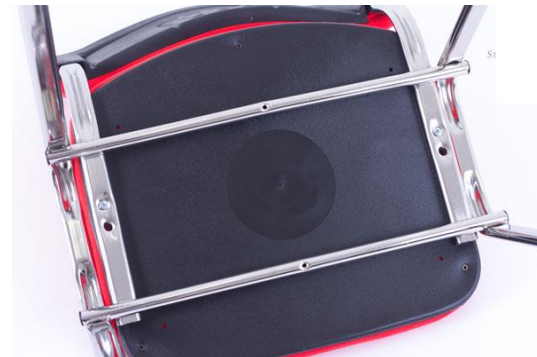

DIN ISO STOFF

Stapelstuhl - Seminarstuhl

	Eigenschaft	Wert
Lieferung	Lieferzeit	Ca. 4-6 Wochen
	Bauweise	Komplett montiert
Maße	Gesamtbreite	54 cm
	Gesamthöhe	82 cm
	Gesamttiefe	55 cm
	Sitzhöhe	48 cm
	Sitzbreite	47 cm
	Sitztiefe	55 cm
Eigenschaften	Material	Gepolsterte Sitz- und Rückenfläche
	Gestell	Rohr oval 30 x 15 mm, pulverbeschichtet, opt.chrom
	Stapelbar	Bis 20 Stück
	Reihenverbinder	Optional am Gestell oder mit losem RV
	Gewicht	5,5 kg
	Gewicht/Belastung *	150 kg