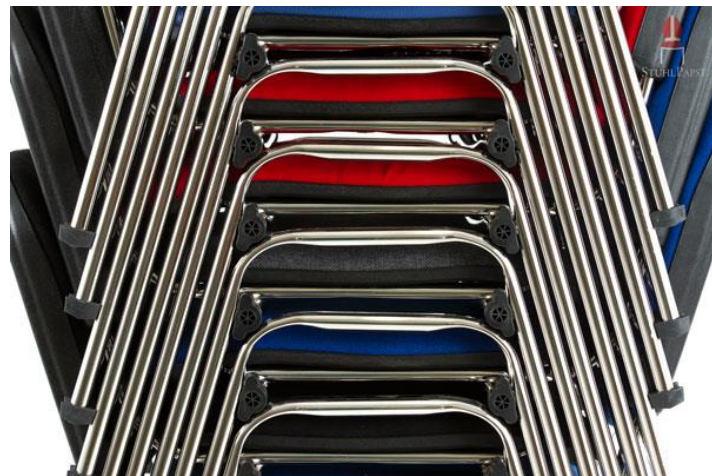

ISO CHROM STOFF

Stapelbarer Stuhl

unterschiedliche Ausführungen

ISO CHROM Stoff Preisliste

Preisliste ISO Chrom Stoff

Stück	Netto-Einzelpreis	Netto-Gesamtpreis	+ Versand (D)
40	42,95 €	1.718,00 €	159,95 €
80	42,45 €	3.396,00 €	319,90 €
120	41,95 €	5.034,00 €	319,90 €
160	41,45 €	6.632,00 €	465,45 €
200	40,95 €	8.190,00 €	465,45 €
240	40,45 €	9.708,00 €	620,61 €
280	39,95 €	11.186,00 €	620,61 €
320	39,45 €	12.624,00 €	759,76 €
360	38,95 €	14.022,00 €	759,76 €
400	38,45 €	15.380,00 €	911,72 €

ISO CHROM STOFF **Farbkarte**

0121
Schwarz

0123
Grau

0124
Hellgrau

0127
Rot

0128
Blau

ISO CHROM STOFF Modellfamilie

ISO Chrom Kunstleder