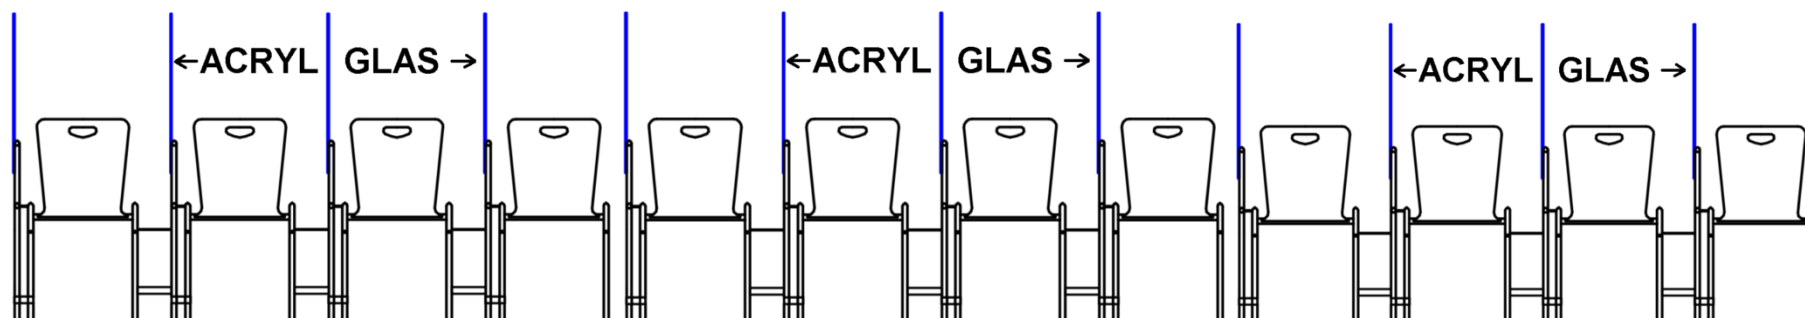

Auch können diese **Stühle** mit der Bezeichnung „**Niveau mit Virenschutzverglasung**“ optional mit Reihenverbindern ausgestattet werden, gemäß den Anforderungen der Versammlungsstättenverordnung (VStättVO).

Möbelpapst GmbH sorgt für eine nur geringfügige Umrüstung, einer bereits bestehenden Systematik, welche bisher der Stuhlanbindung von Schreibtischarten diente (Seminarstühle mit Schreibplatte). Das Gestell hierfür musste also nicht neu erfunden werden und hat sich längst schon bewährt im Markt.

Sollte später bei Kulturveranstaltungen kein Virenschutz mehr notwendig sein, so kann dieser auf einfache Weise entfernt werden oder gegen eine Schreibplatte aus Holz ausgetauscht werden, um daraus einen Collegestuhl werden zu lassen. Eine wirklich geniale Konstruktion, auf lange Sicht geplant. Reihenverbindung per loser **Reihenverbinder möglich**, welche auch im Shop der Möbelpapst GmbH online (mit) bestellt werden können.

Vorbestellungen erwünscht um ab September 2020 tatsächlich ausreichend lieferfähig sein zu können.

EXKLUSIV

Möbelpapst GmbH, Liebigstrasse 14, 48712 Gescher / NRW

Telefon: 02542 / 95508-0

www.stuhlpapst.de