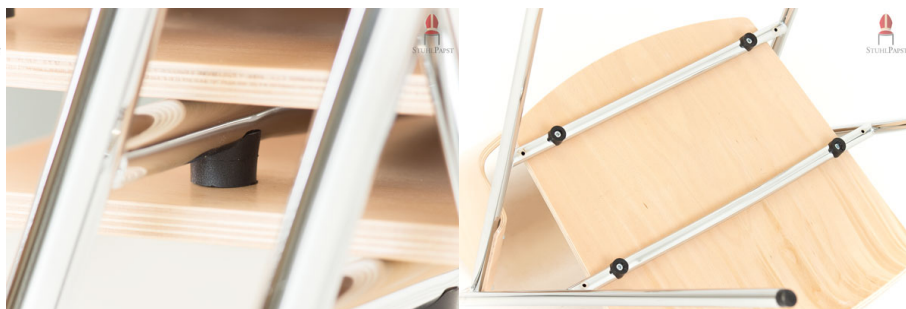

Datenblatt SEN.TIDO deLux

Normen & Zertifikate

Eigenschaft	Wert
-------------	------

Lieferung

Eigenschaft	Wert
Lieferzeit	Ca. 4-6 Wochen
Bauweise	Komplett montiert

Maße

Eigenschaft	Wert
Gesamthöhe	84 cm
Gesamttiefe	46 cm
Sitzhöhe	47,5 cm
Sitzbreite	45 cm
Sitztiefe	48 cm

Eigenschaften

Eigenschaft	Wert
Gestell	Verchromt, Rohr ca. 20 mm
Stapelbar	Bis 4 Stück
Reihenverbinder	Stuhlkrabbe Klein
Gewicht	7 kg
Gewicht/Belastung *	140 kg

* Eine bis zu 50 kg darüber liegende Belastung vorstellbar, nach erfolgreichem 30-Tage-Dauertest mit Gewicht/en auf der Sitzfläche