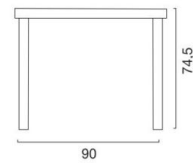

# Datenblatt BÖH.MEN Tisch 90 x 90 cm

## Maße

Eigenschaft	Wert
Plattenstärke	6 cm
Plattengröße	90 x 90 cm
Geeignet für	Outdoor

## Eigenschaften

Eigenschaft	Wert
Gestellmaterial	Polypropylen
Stapelbar	nein
Gewicht	7,9 kg

\* Eine bis zu 50 kg darüber liegende Belastung vorstellbar, nach erfolgreichem 30-Tage-Dauertest mit Gewicht/en auf der Sitzfläche