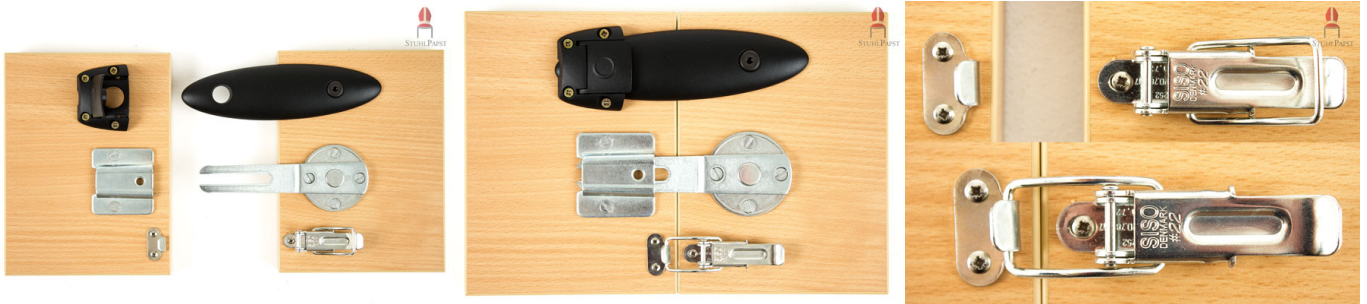

Datenblatt Tischverbinder Uni.versal

Lieferung

Eigenschaft	Wert
Lieferzeit	Ca. 2-3 Wochen
Bauweise	Nicht montiert

Maße

Eigenschaft	Wert
Gesamtlänge	9,9 cm
Gesamtbreite	3,1 cm
Höhe	1,2 cm

Eigenschaften

Eigenschaft	Wert
Gewicht	25 g
Material	Metall
Farbe	Silbergrau

* Eine bis zu 50 kg darüber liegende Belastung vorstellbar, nach erfolgreichem 30-Tage-Dauertest mit Gewicht/en auf der Sitzfläche