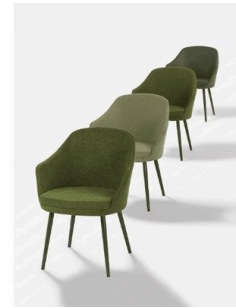

Datenblatt Gra.ci

Normen & Zertifikate

Eigenschaft	Wert
-------------	------

Lieferung

Eigenschaft	Wert
Lieferzeit	Ca. 4-6 Wochen
Bauweise	Nicht montiert

Maße

Eigenschaft	Wert
Gesamthöhe	79,5 cm
Gesamttiefe	61 cm
Armlehnenhöhe	65 cm
Sitzhöhe	47 cm
Sitzbreite	46 cm
Sitztiefe	46 cm

Eigenschaften

Eigenschaft	Wert
Gestell	Lackierte Beine
Stapelbar	Nein
Reihenverbinder	Nein
Gewichtstest	Ja
Gewicht	11 kg
Gewicht/ Belastung*	140 kg

* Eine bis zu 50 kg darüber liegende Belastung vorstellbar, nach erfolgreichem 30-Tage-Dauertest mit Gewicht/en auf der Sitzfläche