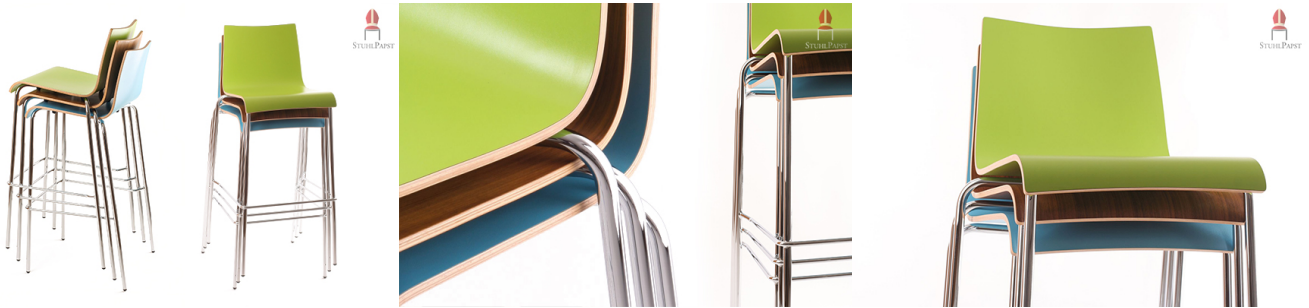

Datenblatt ACA.DEMY HO

Normen & Zertifikate

Eigenschaft	Wert
-------------	------

Lieferung

Eigenschaft	Wert
Lieferzeit	Ca. 2-3 Wochen
Bauweise	Nicht montiert

Maße

Eigenschaft	Wert
Gesamthöhe	ca. 100 cm
Gesamttiefe	ca. 49 cm
Sitzhöhe	ca. 75 cm
Sitzbreite	ca. 39 cm
Sitztiefe	ca. 39 cm
Gestell	Rohrstärke ca. 1,8 mm

Eigenschaften

Eigenschaft	Wert
Gestell	Verchromt, Rohr ca. 18 mm
Stapelbar	Bis 8 Stück
Reihenverbinder	Stuhlkrabbe Klein
Gewicht	ca. 6 kg
Gewicht/Belastung *	ca. 120 kg
Abrieb	Hohe Abriebwerte und hitzebeständig bis 230 Grad
Kratzfestigkeit	Hohe Kratzfestigkeit und zigaretteglutbeständig
Sitzschale	Extrem strapazierfähig durch 0,9 mm HPL-Schicht