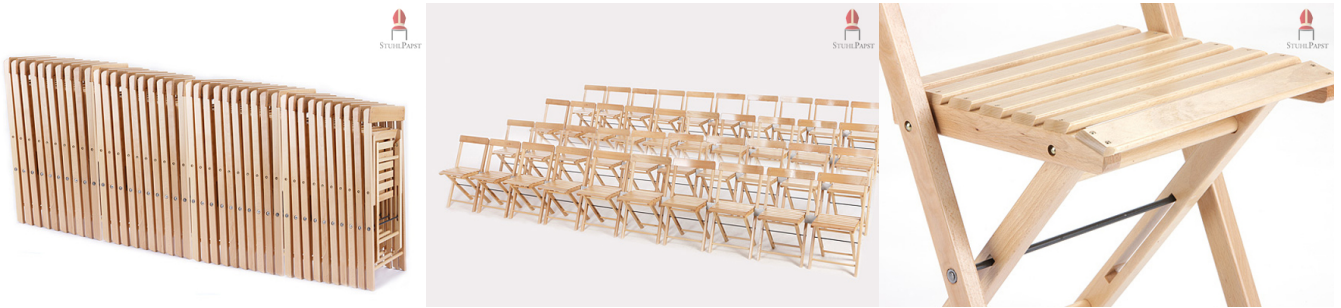

Datenblatt Clu.b

Lieferung

Eigenschaft	Wert
Lieferzeit	Ca. 1-2 Wochen
Bauweise	Komplett montiert

Maße

Eigenschaft	Wert
Gesamthöhe	79 cm
Gesamttiefe	46 cm
Sitzhöhe	47 cm
Sitzbreite	37 cm
Sitztiefe	36 cm

Eigenschaften

Eigenschaft	Wert
Gestell	Buchenholz
Stapelbar	Nein
Reihenverbinder	Reihenverbinder Clu.b
Gewicht	4,2 kg
Gewicht/Belastung *	120 kg

* Eine bis zu 50 kg darüber liegende Belastung vorstellbar, nach erfolgreichem 30-Tage-Dauertest mit Gewicht/en auf der Sitzfläche