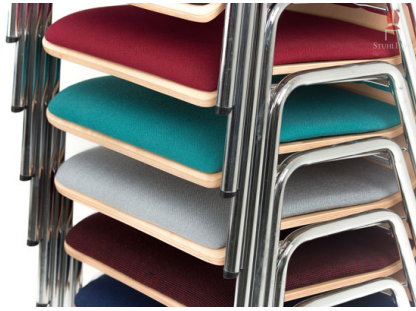

Datenblatt Edw.ard deLux

Normen & Zertifikate

Eigenschaft	Wert
-------------	------

Lieferung

Eigenschaft	Wert
Lieferzeit	Ca. 4-6 Wochen
Bauweise	Komplett montiert

Maße

Eigenschaft	Wert
Gesamthöhe	79 cm
Gesamttiefe	58 cm
Sitzhöhe	49,5 cm
Sitzbreite	43 cm
Sitztiefe	40 cm

Eigenschaften

Eigenschaft	Wert
Gestell	Verchromt, Rohr ca. 19 mm
Stapelbar	Bis 10 Stück
Reihenverbinder	Stuhlkrabbe Klein
Gewicht	6 kg
Polster	Polsterung geht über Sitz- und Rückenfläche
Gewicht/Belastung *	150 kg