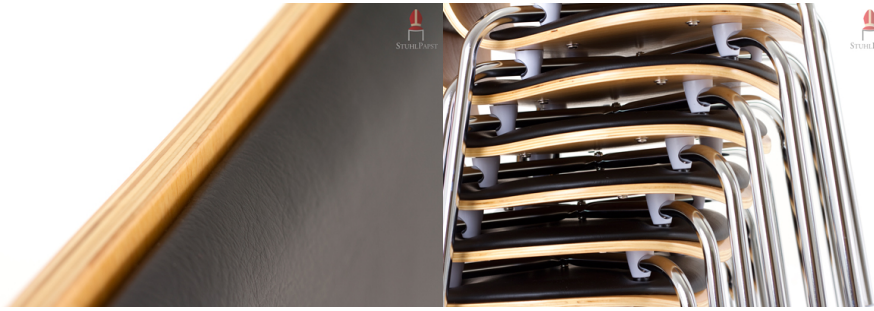

Datenblatt Har.monie

Normen & Zertifikate

Eigenschaft	Wert
-------------	------

Lieferung

Eigenschaft	Wert
Lieferzeit	Ca. 2-3 Werkzeuge
Bauweise	Nicht montiert
Verpackung	4 Stühle im Karton

Maße

Eigenschaft	Wert
Gesamthöhe	81,5 cm
Gesamttiefe	54 cm
Sitzhöhe	45 cm
Sitzbreite	43 cm
Sitztiefe	38 cm

Eigenschaften

Eigenschaft	Wert
Gestell	Verchromt, Rohr ca. 19 mm
Stapelbar	Bis 8 Stück
Reihenverbinder	Stuhlkrabbe Klein
Gewicht	4,7 kg
Sitz- u. Rückenpolster	Bezug aus Kunstleder Schwarz
Polsterung	Ist bereits an der Sitzschale montiert
Gewicht/Belastung *	130 kg