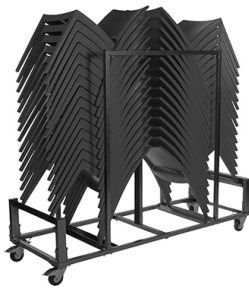

Datenblatt Jen.a

Lieferung

Eigenschaft	Wert
Lieferzeit	Ca. 4-6 Wochen
Bauweise	Komplett montiert
Komplett	Alle Stühle auf Trolley

Maße

Eigenschaft	Wert
Gesamthöhe	80 cm
Gesamttiefe	45 cm
Sitzhöhe	44 cm
Sitzbreite	45 cm
Sitztiefe	42 cm
Gesamtlänge Trolley	153 cm
Gesamtbreite Trolley	74 cm
Gesamthöhe Trolley	144 cm

Eigenschaften

Eigenschaft	Wert
Gestell	Vollkunststoff
Stapelbar	Bis 30 Stück auf Trolley
Reihenverbinder	Nein
Gewicht	3 kg
Bereifung Trolley	Vollgummi, Durchmesser ca. 100 mm
Farbe vom Trolley	Hammerschlag
Gewicht/Belastung *	1300 kg