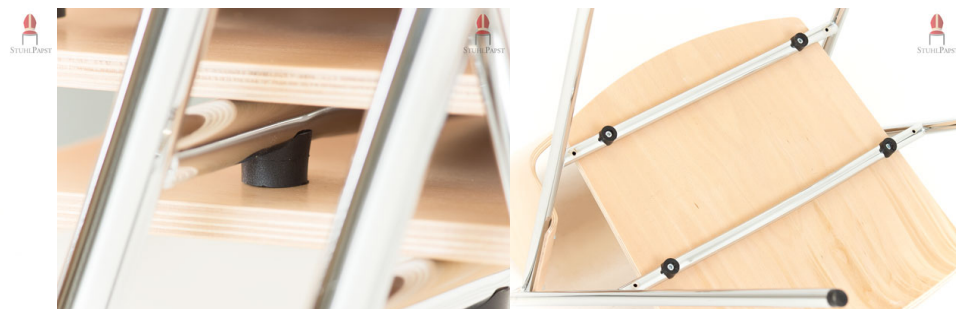

Datenblatt SEN.TIDO deLux

Normen & Zertifikate

Eigenschaft	Wert
-------------	------

Lieferung

Eigenschaft	Wert
Lieferzeit	Ca. 4-6 Wochen
Bauweise	Komplett montiert

Maße

Eigenschaft	Wert
Gesamthöhe	84 cm
Gesamttiefe	46 cm
Sitzhöhe	47,5 cm
Sitzbreite	45 cm
Sitztiefe	48 cm

Eigenschaften

Eigenschaft	Wert
Gestell	Verchromt, Rohr ca. 20 mm
Stapelbar	Bis 4 Stück
Reihenverbinder	Stuhlkrabbe Klein
Gewicht	7 kg
Gewicht/Belastung *	140 kg

* Eine bis zu 50 kg darüber liegende Belastung vorstellbar, nach erfolgreichem 30-Tage-Dauertest mit Gewicht/en auf der Sitzfläche