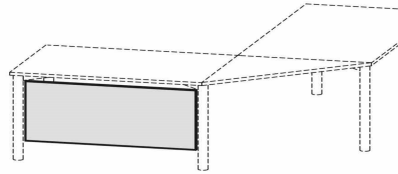

Preisliste Anbauplatte Dreieck - Schreibtisch

Stück	Netto-Einzelpreis	Netto-Gesamtpreis	+ Versand (D)
1	168,95 €	168,95 €	0,00 €
2	167,95 €	335,90 €	0,00 €
3	166,95 €	500,85 €	0,00 €
4	165,95 €	663,80 €	0,00 €
5	164,95 €	824,75 €	0,00 €
6	163,95 €	983,70 €	0,00 €