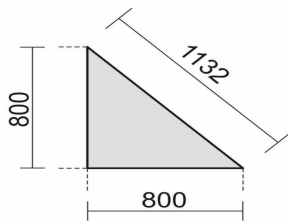

Preisliste Anbauplatte Dreieck - Schreibtisch

Stück	Netto-Einzelpreis	Netto-Gesamtpreis	+ Versand (D)
1	168,95 €	168,95 €	0,00 €
2	167,95 €	335,90 €	0,00 €
3	166,95 €	500,85 €	0,00 €
4	165,95 €	663,80 €	0,00 €
5	164,95 €	824,75 €	0,00 €
6	163,95 €	983,70 €	0,00 €