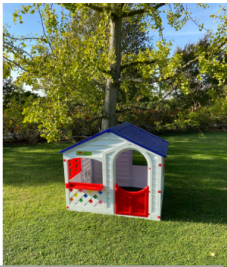

## Preisliste LUL.U Kinderspielhaus

Stück	Netto-Einzelpreis	Netto-Gesamtpreis	+ Versand (D)
1	119,95 €	119,95 €	134,95 €
13	118,95 €	1.546,35 €	134,95 €
26	117,95 €	3.066,70 €	269,90 €
39	116,95 €	4.561,05 €	392,70 €
52	115,95 €	6.029,40 €	523,61 €
65	114,95 €	7.471,75 €	641,01 €