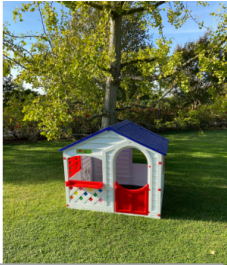

Preisliste LUL.U Kinderspielhaus

Stück	Netto-Einzelpreis	Netto-Gesamtpreis	+ Versand (D)
1	119,95 €	119,95 €	134,95 €
13	118,95 €	1.546,35 €	134,95 €
26	117,95 €	3.066,70 €	269,90 €
39	116,95 €	4.561,05 €	392,70 €
52	115,95 €	6.029,40 €	523,61 €
65	114,95 €	7.471,75 €	641,01 €