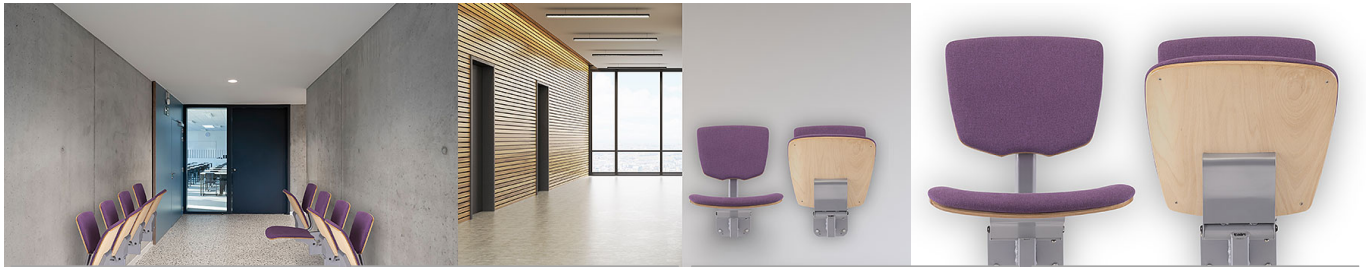

# Preisliste VIC.TORIA T DeLux

| Stück | Netto-Einzelpreis | Netto-Gesamtpreis | + Versand (D) |
|-------|-------------------|-------------------|---------------|
| 2     | 323,95 €          | 647,90 €          | 159,95 €      |
| 15    | 322,95 €          | 4.844,25 €        | 159,95 €      |
| 30    | 321,95 €          | 9.658,50 €        | 319,90 €      |
| 45    | 320,95 €          | 14.442,80 €       | 465,45 €      |
| 60    | 319,95 €          | 19.197,00 €       | 620,61 €      |
| 75    | 318,95 €          | 23.921,20 €       | 759,76 €      |