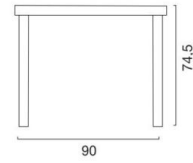

Preisliste BÖH.MEN Tisch 90 x 90 cm

Stück	Netto-Einzelpreis	Netto-Gesamtpreis	+ Versand (D)
1	59,95 €	59,95 €	169,95 €
12	59,45 €	713,40 €	169,95 €
24	58,95 €	1.414,80 €	339,90 €
36	58,45 €	2.104,20 €	494,55 €
48	57,95 €	2.781,60 €	659,41 €
60	57,45 €	3.447,00 €	807,26 €
72	56,95 €	4.100,40 €	968,72 €
84	56,45 €	4.741,80 €	1.130,17 €
96	55,95 €	5.371,20 €	1.291,62 €
112	55,45 €	6.210,40 €	1.614,53 €