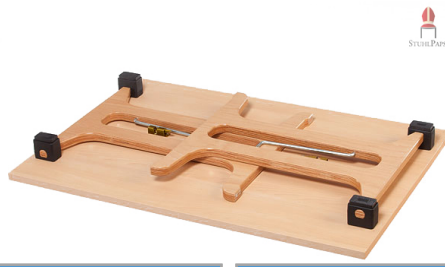

## Preisliste Com.fort deLux

Stück	Netto-Einzelpreis	Netto-Gesamtpreis	+ Versand (D)
5	259,95 €	1.299,75 €	99,95 €
10	259,45 €	2.594,50 €	99,95 €
15	259,20 €	3.888,00 €	199,90 €
20	258,95 €	5.179,00 €	199,90 €
25	258,45 €	6.461,25 €	290,85 €
30	257,95 €	7.738,50 €	290,85 €
50	257,45 €	12.872,50 €	474,76 €
100	256,95 €	25.695,00 €	949,53 €