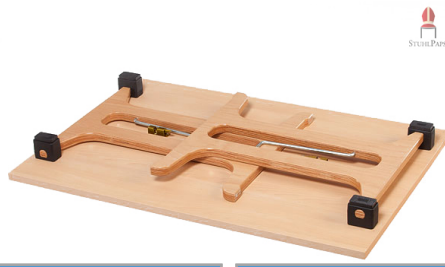

## Preisliste Com.fort deLux Tisch

Stück	Netto-Einzelpreis	Netto-Gesamtpreis	+ Versand (D)
5	138,95 €	694,75 €	134,95 €
10	138,45 €	1.384,50 €	134,95 €
15	137,95 €	2.069,25 €	269,90 €
20	137,45 €	2.749,00 €	269,90 €
25	136,95 €	3.423,75 €	392,70 €
30	136,45 €	4.093,50 €	392,70 €