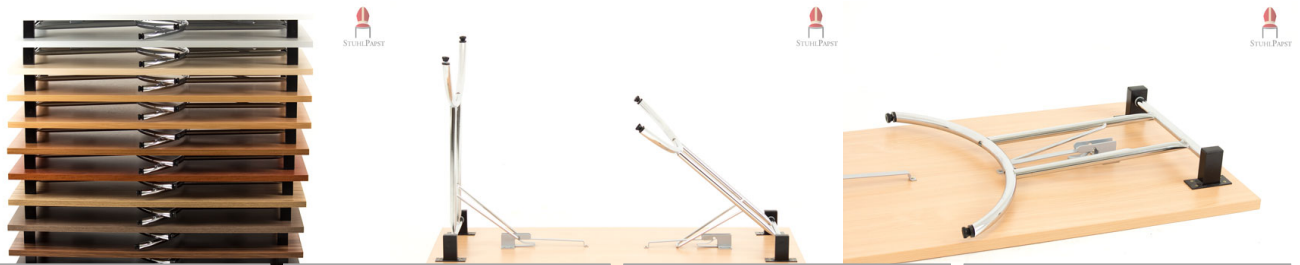

Preisliste Ele.gance Rechteck

Stück	Netto-Einzelpreis	Netto-Gesamtpreis	+ Versand (D)
10	150,95 €	1.509,50 €	114,95 €
20	150,45 €	3.009,00 €	229,90 €
30	150,20 €	4.506,00 €	334,50 €
40	149,95 €	5.998,00 €	446,01 €
50	149,45 €	7.472,50 €	546,01 €
60	148,95 €	8.937,00 €	655,22 €
100	148,45 €	14.845,00 €	1.092,03 €
200	147,95 €	29.590,00 €	2.184,05 €